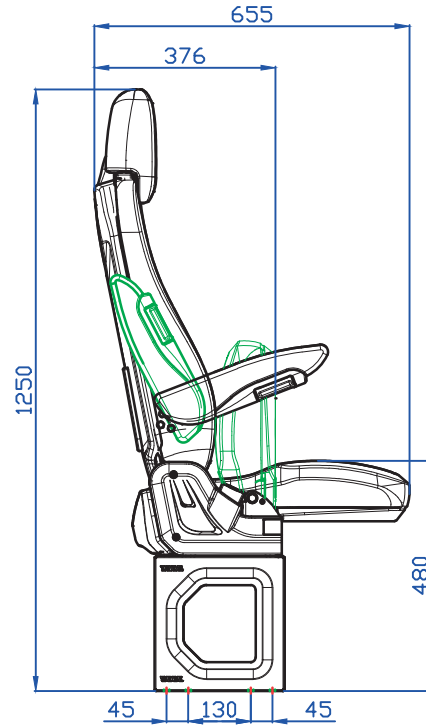

SEGE SPECIAL SUNSET M2 / M3

WE
MANUFACTURE
COMFORT
&
SAFETY

TECHNICAL DRAWING (FRONT VIEW)

TECHNICAL DRAWING (SIDE VIEW)

ÖZELLİKLER	FEATURES	CARACTERÍSTICAS	DIE OPTION
Sabit Arkalık	Fixed Backrest	Respaldo Fijo	Fix Rücklehne
3N Kemer	3P Seat Belt	3P Cinturón	3P Sicherheitgurt
Geniş Kolçak	Wide Armrest	Apoyabrazos Grande	Gross Armlehnen
Arka Kapak	Backrest Cover	Carcasa Trasera	Rücklehne Decke
Katlanır Oturak	Foldable Cushion	Cojin Abatible	Klappar Sitzkissen