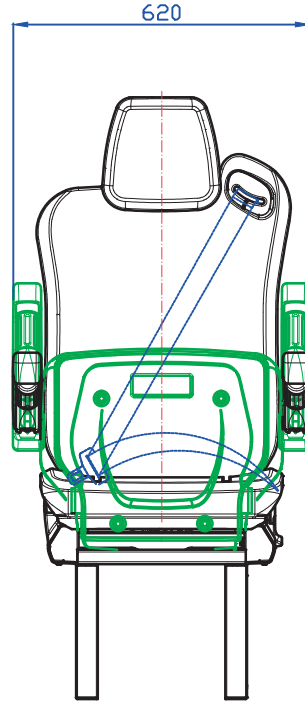

SEGE SPECIAL SUNSET M2 / M3

WE
MANUFACTURE
COMFORT
&
SAFETY

TECHNICAL DRAWING (FRONT VIEW)

TECHNICAL DRAWING (SIDE VIEW)

ÖZELLİKLER	FEATURES	CARACTERÍSTICAS	DIE OPTION
Sabit Arkalık	Fixed Backrest	Respaldo Fijo	Fix Rücklehne
3N Kemer	3P Seat Belt	3P Cinturón	3P Sicherheitgurt
Geniş Kolçak	Wide Armrest	Apoyabrazos Grande	Gross Armlehnen
Arka Kapak	Backrest Cover	Carcasa Trasera	Rücklehne Decke
Katlanır Oturak	Foldable Cushion	Cojin Abatible	Klappar Sitzkissen